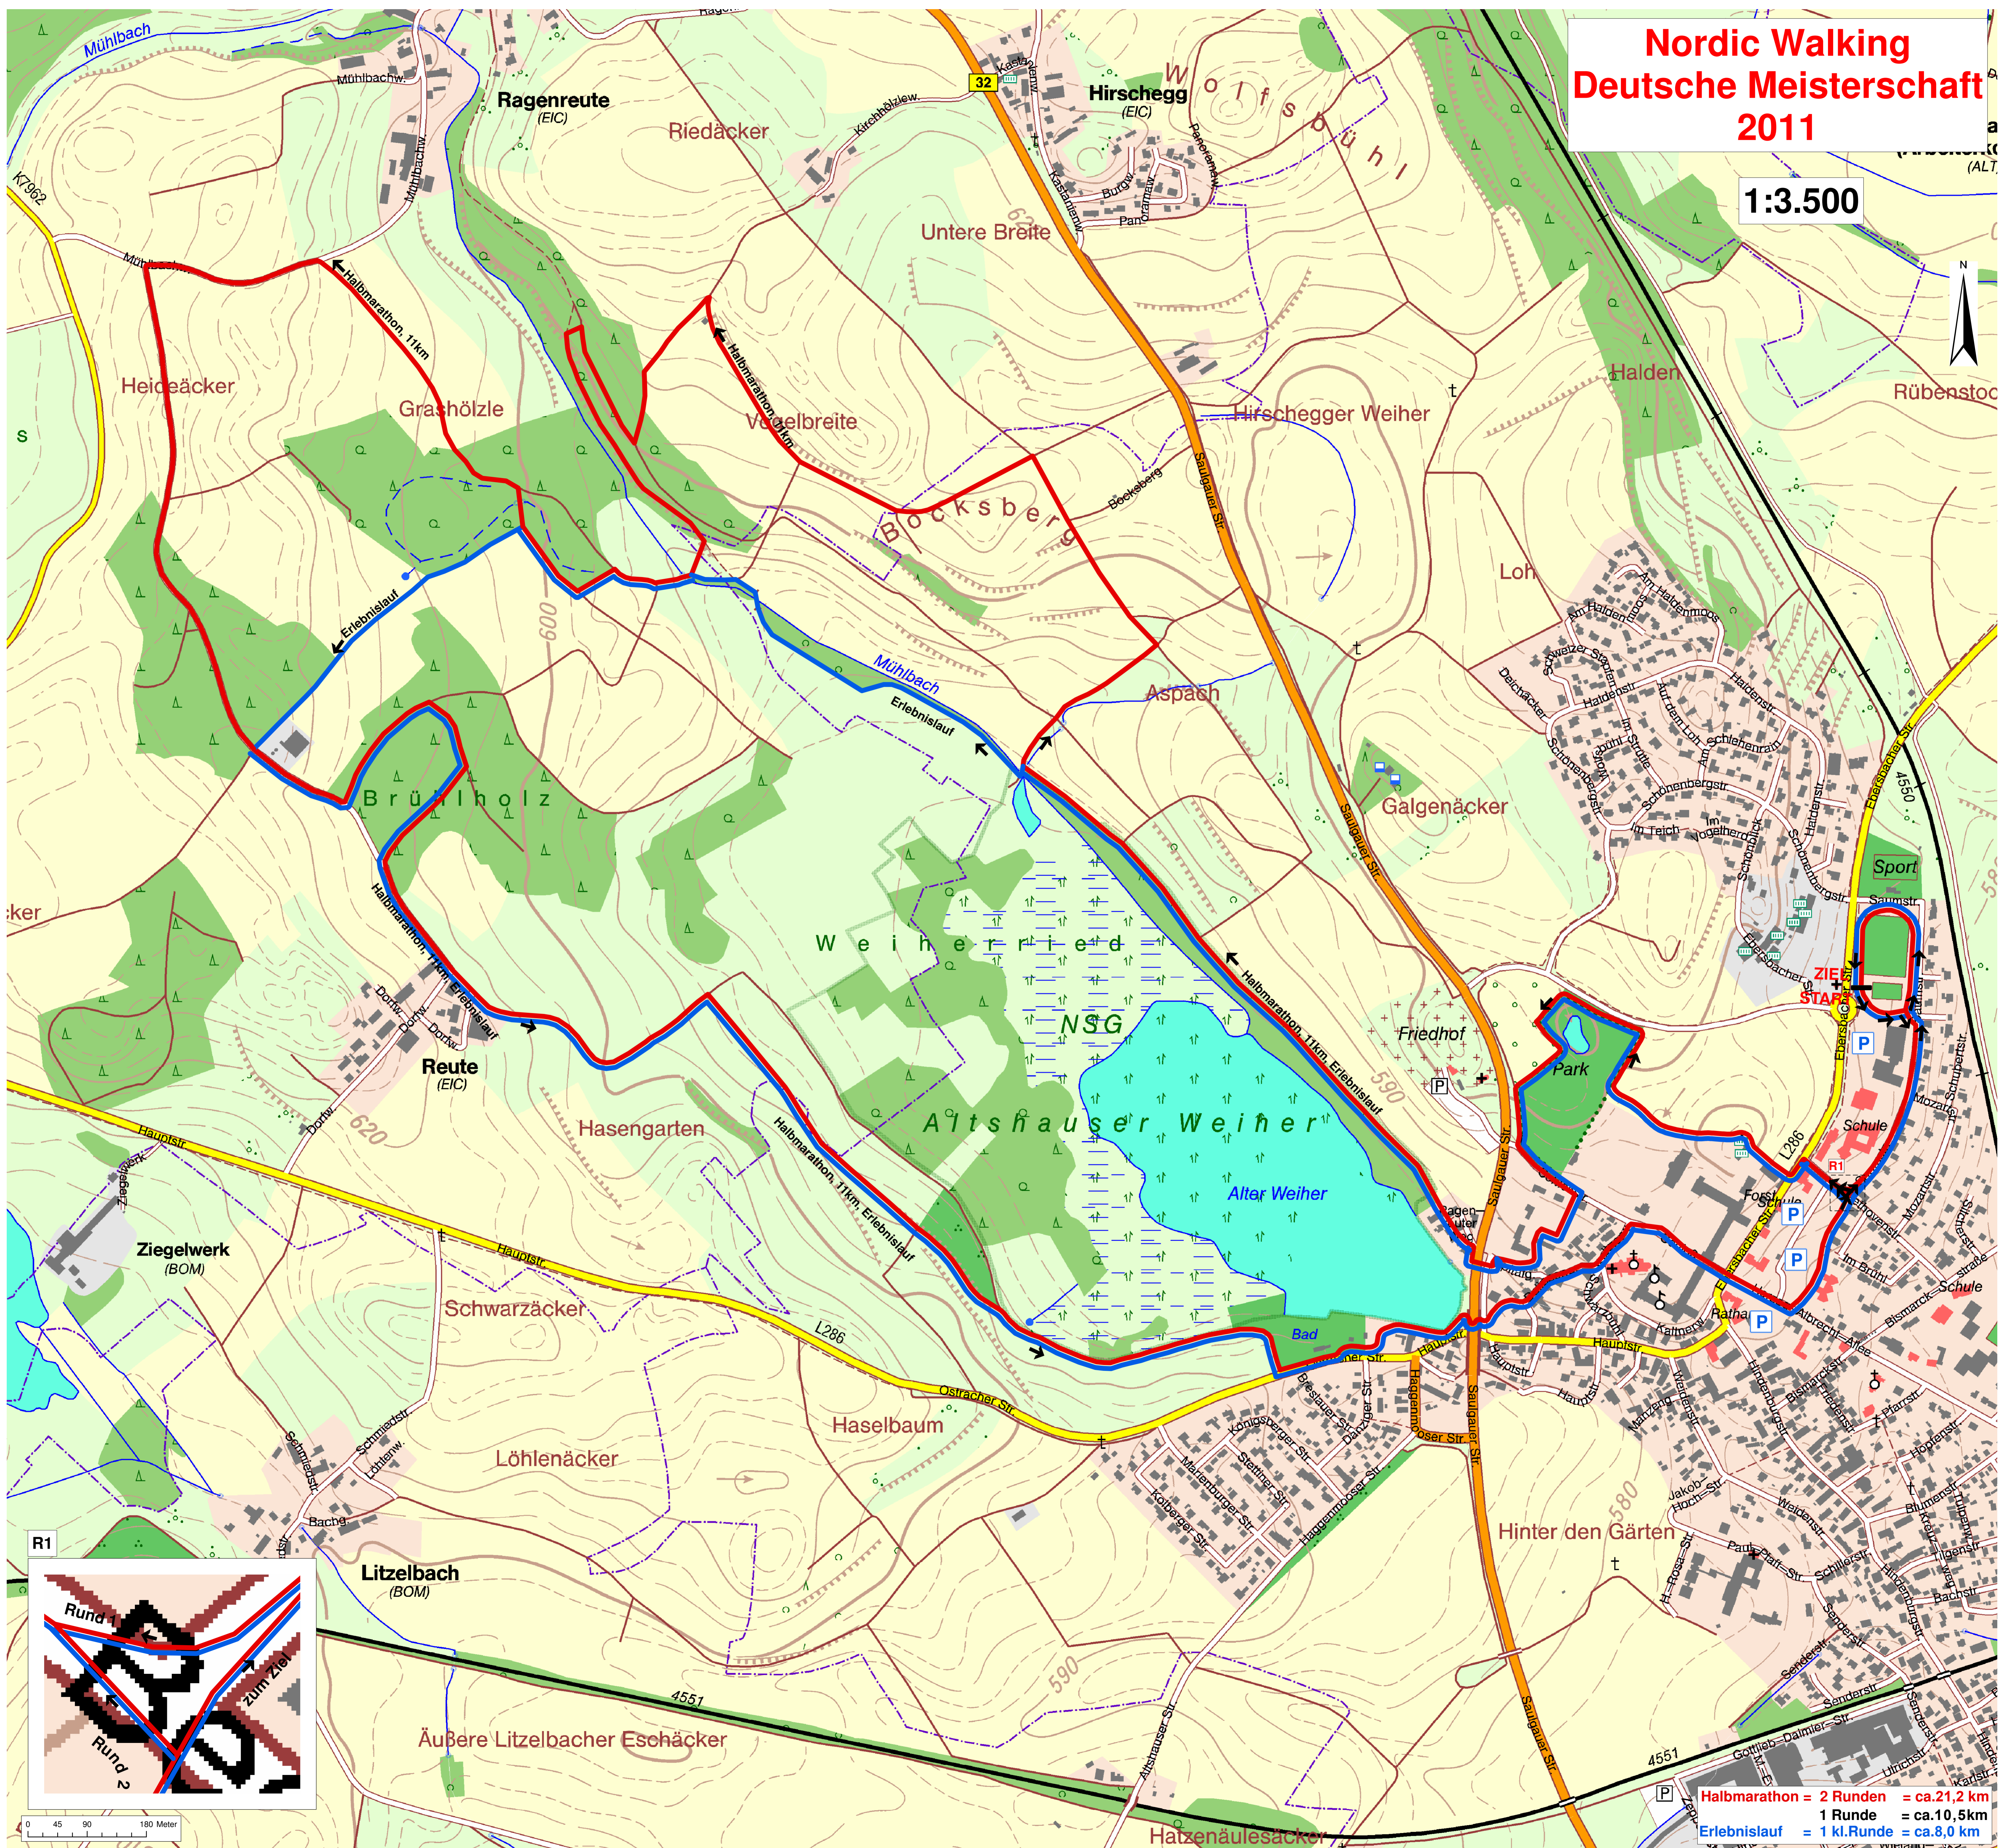

Nordic Walking Deutsche Meisterschaft 2011

1:3.500

0 45 90 180 Meter

Halbmarathon = 2 Runden = ca.21,2 km
1 Runde = ca.10,5 km
Erlebnisläufer = 1 kl.Runde = ca.8,0 km

Copyright: Deutscher Wetterdienst, © 2011, © 2011, © 2011