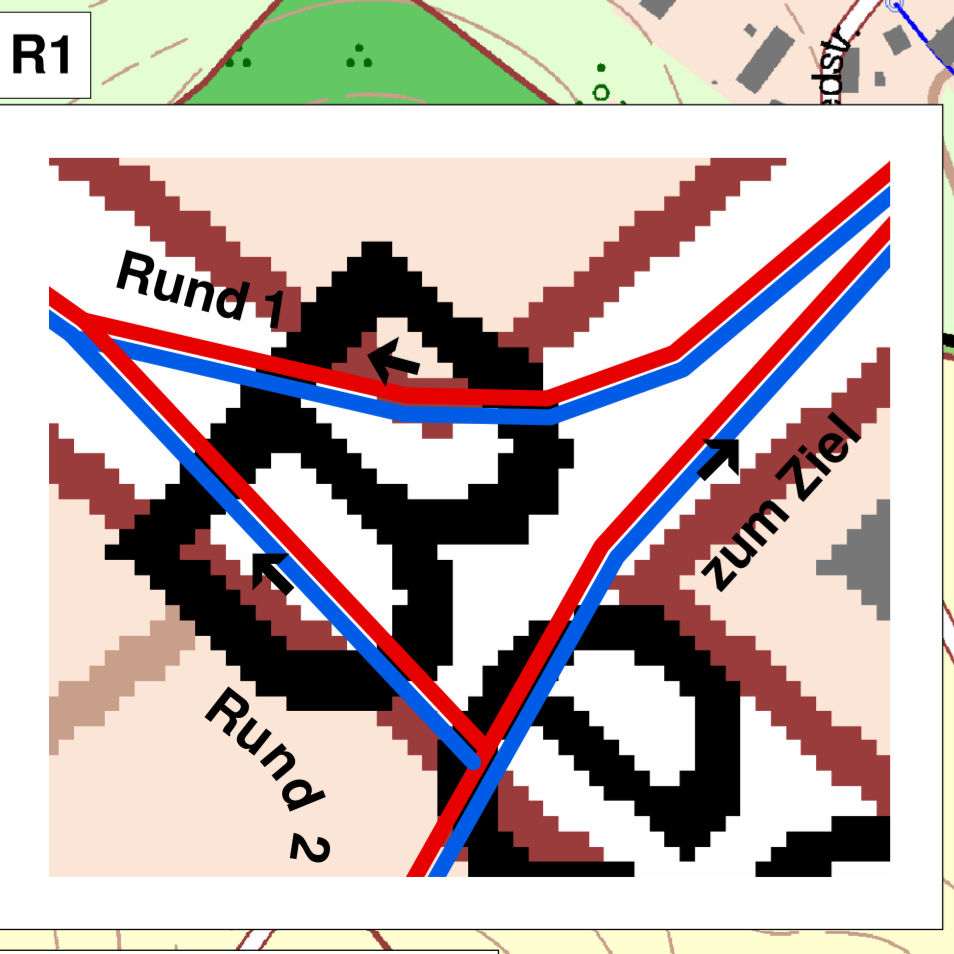

Nordic Walking Deutsche Meisterschaft 2011

1:3.500

0 45 90 180 Meter

Halbmarathon = 2 Runden = ca.21,2 km
1 Runde = ca.10,5 km
Erlebnisläufer = 1 kl.Runde = ca.8,0 km

Copyright: Deutscher Wetterdienst, © 2011, © 2011, © 2011